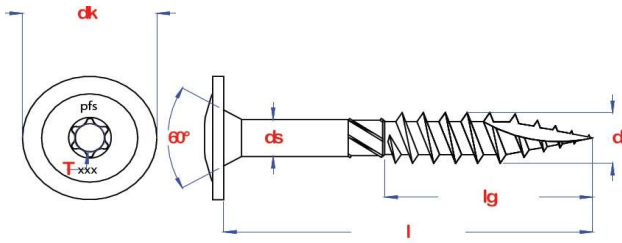

DTS 113

Vijak za drvo sa cilindričnom torx glavom i predbušenjem tip P17

Tellerkopfschrauben-T P17 - frsrippen

Flange head wood screws - T flutes and cutting point P17

ZN

A2

	Ø6	Ø8	Ø10
d_k	12.0	14.0	18.0
d_s	4.45	5.90	7.15
l_g	70	80	80
T	T30	T40	T40

L \ D	Ø6	Ø8	Ø10
60	o		
70	o		
80	o	o	
90	o	o	
100	o	o	o
120	o	o	o
140	o	o	o
160	o	o	o
180	o	o	o
200	o	o	o
220	o	o	o
240	o	o	o
260	o	o	o
280	o	o	o
300	o	o	o
320		o	o
340		o	o
360		o	o
380		o	o
400		o	o