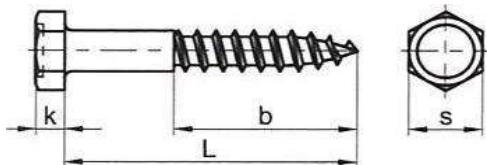

**HRN M.B1.500**  
**DIN 571**  
**ISO 8735**  
**UNI 704**

*Vijak za drvo sa šesterobridnom glavom*  
*Sechskant Holzschrauben*  
*Hexagon head wood screws*  
*Viti per legno a testa esagonale*

**ZN**  
**A2**  
**A4**

d	Ø5	Ø6	Ø8	Ø10	Ø12
b	≥0.6 L	≥0.6 L	≥0.6 L	≥0.6 L	≥0.6 L
k	3.5	4	5.5	7	8
s	8	10	13	17	19

$\frac{D}{L}$	Ø5	Ø6	Ø8	Ø10	Ø12
20	o	o			
25	o	o			
30	o	o	o	o	
35	o	o	o	o	
40	o	o	o	o	o
45	o	o	o	o	o
50	o	o	o	o	o
55	o	o	o	o	o
60	o	o	o	o	o
65		o	o	o	o
70		o	o	o	o
80		o	o	o	o
90		o	o	o	o
100		o	o	o	o
110		o	o	o	o
120		o	o	o	o
130		o	o	o	o
140		o	o	o	o
150			o	o	o
160			o	o	o
180			o	o	o
200			o	o	o