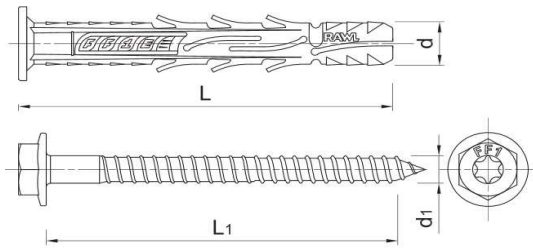

DTS 543

Univerzalna fasadna tipla sa šestorokutnim torx vijkom SW 13 / T40

Nylon / ZN
PROTECT 1000™

A4-INOX

L	D	Ø10
60		○
80		○
100		○
120		○
140		○
160		○
180		○
200		○
220		○
260		○
300		○

d ₁	L ₁
7	69
7	89
7	109
7	129
7	149
7	169
7	185
7	209
7	225
7	249
7	309

NEW

Protect FORMULA

INOX A4

Facade & frame expansion fixing

Application environment up to C5 H